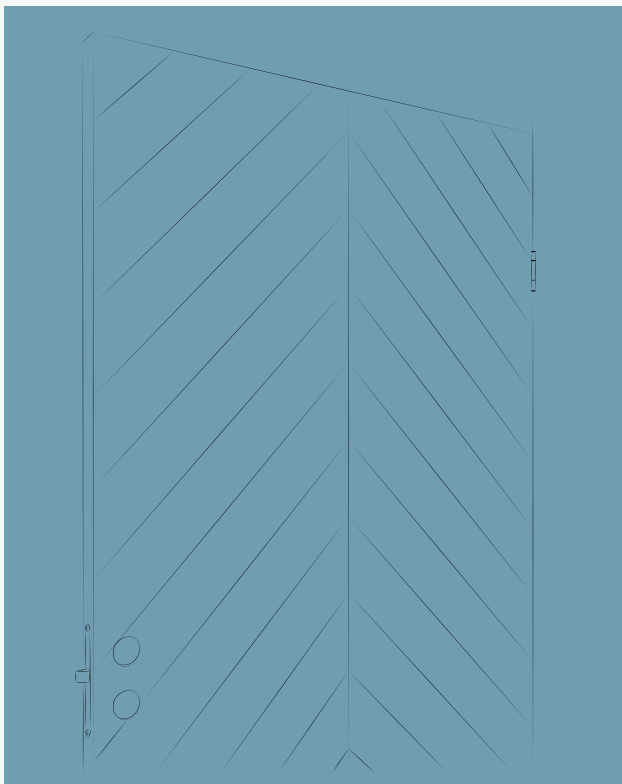

njord

herring.

ETT KLASSISKT DÖRRMÖNSTER I EN
MODERN TAPPNING.

TILLVERKNING

Allt trä som används för att producera dörren är FSC-märkt och kommer enbart från skogar med återplanteringsprogram. Dörren produceras på beställning i Småland av skickliga hantverkare med många års erfarenhet av dörrtillverkning.

KONSTRUKTION & MATERIAL

Dörrens kärna består av en lamellskiva i poppelträ, yta i HDF och kantlist i ekfanér. Den massiva kärnan bidrar till att dörren får bättre ljuddämpande förmåga, lång livslängd och en högre kvalitetskänsla.

MÖNSTER

Spårfräsningen är utformad för att passa så bra som möjligt på varje enskild dörr och mönstret skiljer sig därmed en del mellan de olika storlekarna.

Nedan finns artikelnummer som kompletteras med benämning för varje enskild färg för att beskriva dörrens utförande. Denna benämning finns i anslutning till varje färg.

Art: 92103(XX)
B: 825 mm
H: 2040 mm
D: 38 mm
Vikt: 28 kg

Art: 92003(XX)
B: 825 mm
H: 1940 mm
D: 38 mm
Vikt: 27 kg

Art: 12103(XX)
B: 825 mm
H: 2040 mm
D: 38 mm
Vikt: 32 kg

Art: 12003(XX)
B: 925 mm
H: 1940 mm
D: 38 mm
Vikt: 31 kg